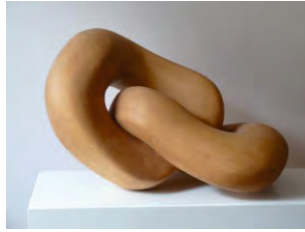

timesheet

Tusche auf Papier

je 70x50cm

je 580€

timesheet 2020

stopmotion

Länge 00:11:03

Brigitte Schlombs
 b.schlombs@t-online.de