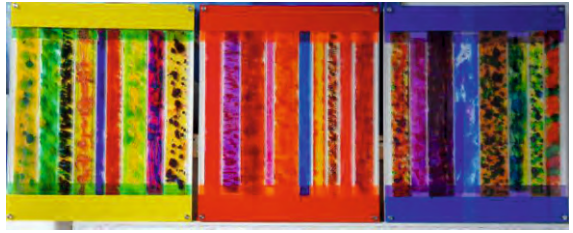

Lichtwellen Universum

bemalte Glasstreifen, Plexiglas

3x 50x60cm

2.100€