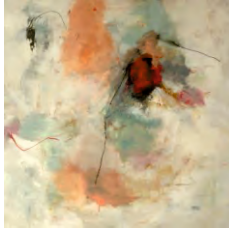

Windsbraut
Acryl auf Leinwand
100x100cm 2.300€